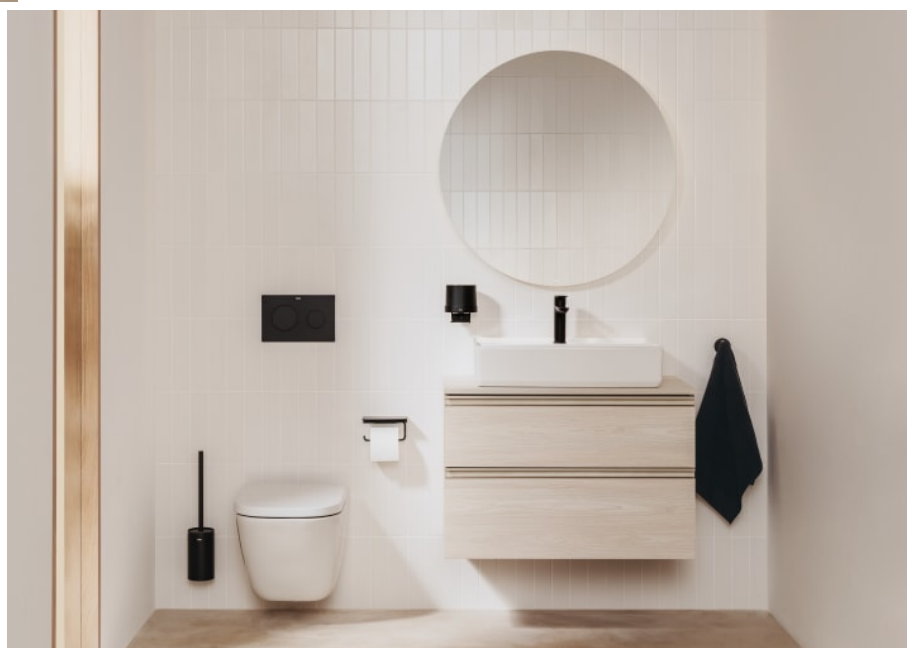

THE GAP

Mueble base de dos cajones para lavabo de sobre encimera central

MEDIDAS

Longitud	805 mm
Anchura	460 mm
Altura	537 mm

COLORES Y ACABADOS

PVPR (IVA INCLUIDO)

559,02 €

DIBUJOS TÉCNICOS

CARACTERÍSTICAS

Mueble base de dos cajones para lavabo de sobre encimera en posición central compatible. No incluye lavabo ni grifería.

Combinación de puertas y cajones: 2 Cajones

Configuración de orificios: Sin agujeros

816820409

Conjunto de dos patas
opcionales

816829339

Conjunto de dos patas
opcionales

816829458

Lavabo de porcelana de
sobre encimera

327876..0

Lavabo de porcelana de
sobre encimera

32711G..0

The Gap

Esta colección aporta un estilo compacto y funcional. Su amplia gama permite optimizar cualquier espacio de baño. Sus líneas modernas y elegantes la convierten en una decisión inteligente.