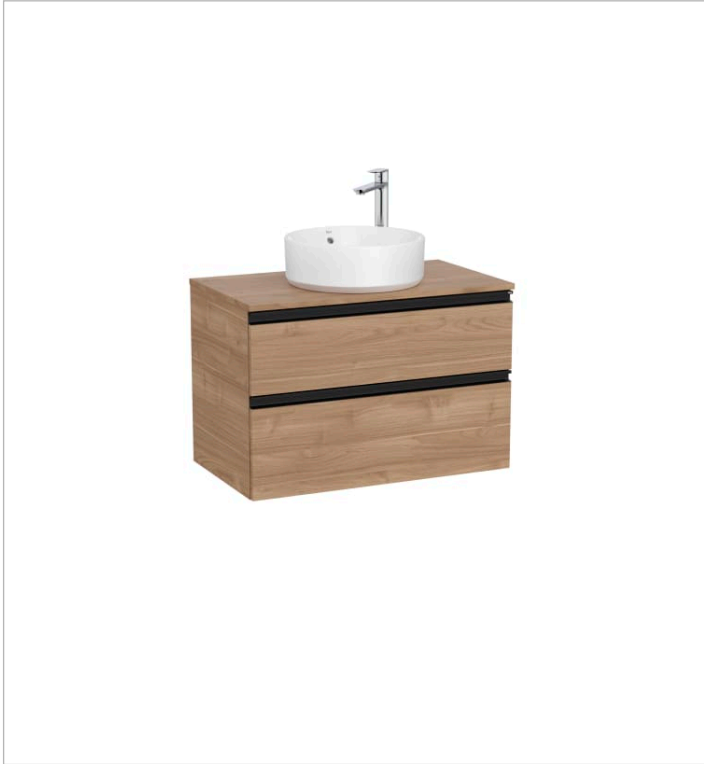

THE GAP

Mueble base de dos cajones para lavabo de sobre encimera central

MEDIDAS

Longitud	805 mm
Anchura	460 mm
Altura	537 mm

COLORES Y ACABADOS

PVPR (IVA INCLUIDO)

559,02 €

DIBUJOS TÉCNICOS

CARACTERÍSTICAS

Mueble base de dos cajones para lavabo de sobre encimera en posición central compatible. No incluye lavabo ni grifería.

Combinación de puertas y cajones: 2 Cajones

Configuración de orificios: Sin agujeros

816820409

Conjunto de dos patas
opcionales

816829339

Conjunto de dos patas
opcionales

816829458

Lavabo de porcelana de
sobre encimera

327876..0

Lavabo de porcelana de
sobre encimera

32711G..0

The Gap

Esta colección aporta un estilo compacto y funcional. Su amplia gama permite optimizar cualquier espacio de baño. Sus líneas modernas y elegantes la convierten en una decisión inteligente.